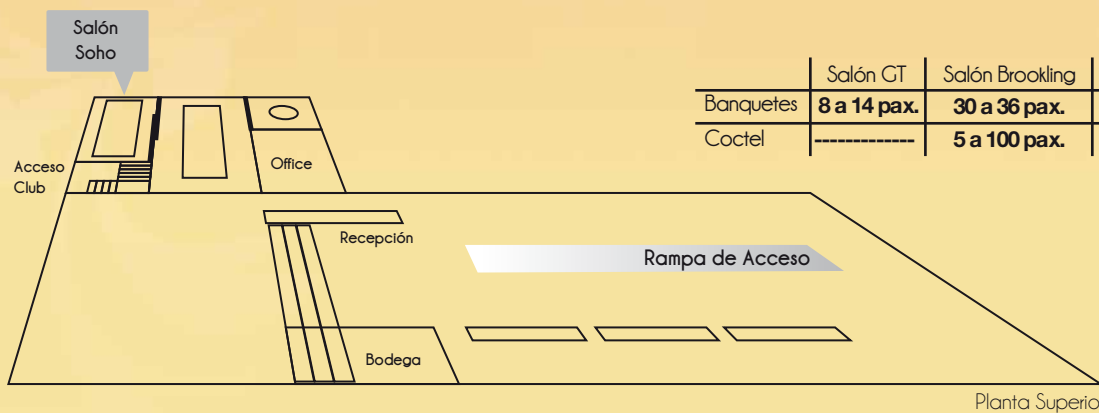

Salón Soho

	Salón GT	Salón Brookling	Salón Soho
Banquetes	8 a 14 pax.	30 a 36 pax.	22 a 26 pax.
Coctel	-----	5 a 100 pax.	-----

Planta Superior

El salón Soho, exquisita ubicación por sus amplios ventanales, también cuenta con la posibilidad de adaptarse a distintas formaciones de mesas según las características del evento.