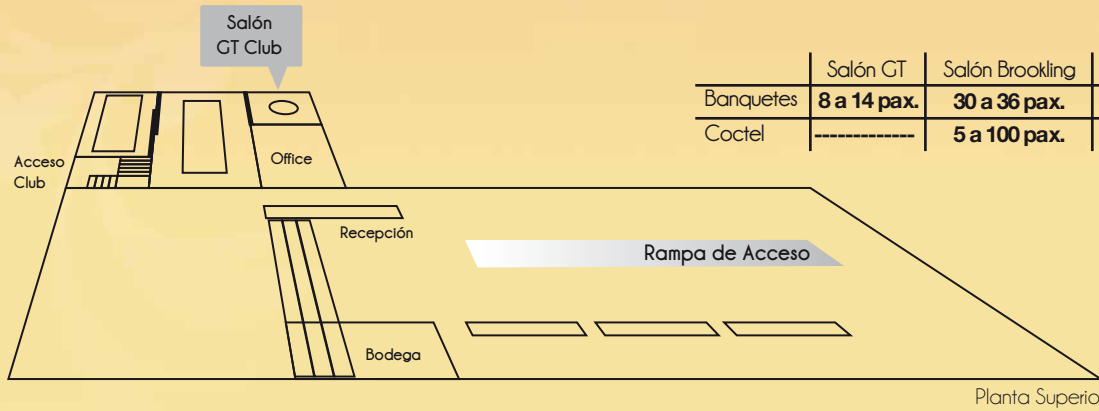

Salón GT Club

	Salón GT	Salón Brookling	Salón Soho
Banquetes	8 a 14 pax.	30 a 36 pax.	22 a 26 pax.
Coctel	-----	5 a 100 pax.	-----

Planta Superior

Nuestro exclusivo salón GT CLUB, denominación de un club de automobiles exclusivos, está exquisitamente decorado con fotografías de espectaculares vehículos, que hacen del salón un ambiente único y especial en nuestro restaurante. Cuenta con una capacidad de 8 a 14 comensales, en un ambiente totalmente privado.